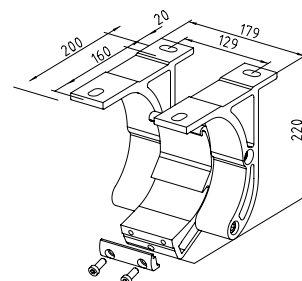

MARKISVÄV

Spinnfärgad acryl med teflon-impregnering. Minsta vikt 300 gr/m

MONTERING

Markisen monteras på vägg eller i tak

DIMENSIONER

Markisen tillverkas i önskat breddmått
 Max bredd: 700 cm
 Max armlängd: 350 cm

Armlängd	Minimum bredd	
	Motor	Vev
150 cm	195 cm	203 cm
200 cm	246 cm	254 cm
250 cm	298 cm	306 cm
300 cm	347 cm	355 cm
350 cm	398 cm	406 cm

Väggmontering

Väggkonsol

Takmontering

Takkonsol