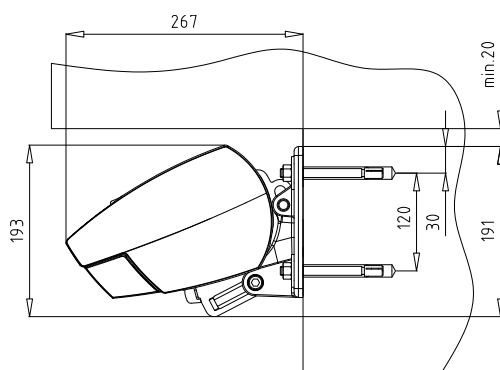

MARKISVÄV

Spinnfärgad acryl med teflon-impregnering. Minsta vikt 300 gr/m

MONTERING

Markisen monteras på vägg eller i tak

DIMENSIONER

Markisen tillverkas i önskat breddmått
 Max bredd: 700 cm
 Max armlängd: 350 cm

Armlängd	Minimum bredd	
	Motor	Vev
150 cm	195 cm	203 cm
200 cm	246 cm	254 cm
250 cm	298 cm	306 cm
300 cm	347 cm	355 cm
350 cm	398 cm	406 cm

Väggmontering

Väggkonsol

Takmontering

Takkonsol