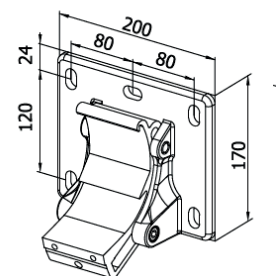

MARKISVÄV

Spinnfärgad acryl med teflon-impregnering. Minsta vikt 300 gr/m

MONTERING

Markisen monteras på vägg eller i tak

DIMENSIONER

Markisen tillverkas i önskat breddmått
 Max bredd: 700 cm
 Max armlängd: 350 cm

Armlängd	Minimum bredd	
	Motor	Vev
150 cm	195 cm	203 cm
200 cm	246 cm	254 cm
250 cm	298 cm	306 cm
300 cm	347 cm	355 cm
350 cm	398 cm	406 cm

Väggmontering

Väggkonsol

Takmontering

Takkonsol