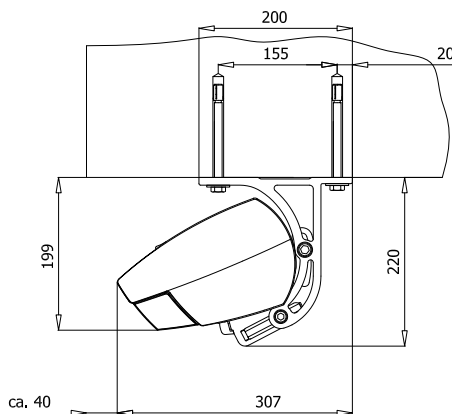

MARKISVÄV

Spinnfärgad acryl med teflon-impregnering. Minsta vikt 300 gr/m

MONTERING

Markisen monteras på vägg eller i tak

DIMENSIONER

Markisen tillverkas i önskat breddmått
 Max bredd: 700 cm
 Max armlängd: 350 cm

Armlängd	Minimum bredd	
	Motor	Vev
150 cm	195 cm	203 cm
200 cm	246 cm	254 cm
250 cm	298 cm	306 cm
300 cm	347 cm	355 cm
350 cm	398 cm	406 cm

Väggmontering

Väggkonsol

Takmontering

Takkonsol