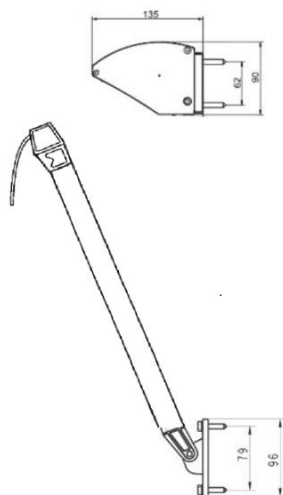

### MONTERING

Markisen monteras med väggkonsoler  
Tillval: Nischkonsoler, finns anpassade för nischdjup 45 – 185 mm.

### DIMENSIONER

**Armlängd:** 50, 60, 70, 80, 90, 100\* cm  
(\*endast 90 graders utfall)

**Max bredd:** 340 cm per enhet

**Seriekoppling:** Max 2 enheter

**Modell R200**  
frontprofil med  
kappa

**Modell R200**  
frontprofil utan  
kappa