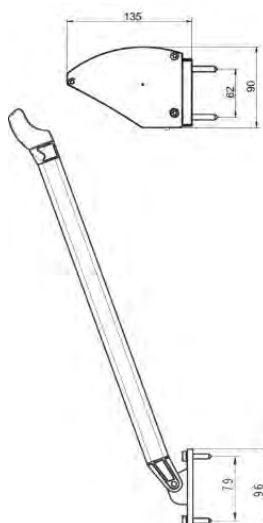

### MONTERING

Markisen monteras med väggkonsoler  
Tillval: Nischkonsoler, finns anpassade för nischdjup 45 – 185 mm.

### DIMENSIONER

**Armlängd:** 50, 60, 70, 80, 90, 100\* cm  
(\*endast 90 graders utfall)

**Max bredd:** 340 cm per enhet

**Seriekoppling:** Max 2 enheter

**Modell R200**  
frontprofil med  
kappa

**Modell R200**  
frontprofil utan  
kappa

**Modell R200 Plus**  
kraftigare  
frontprofil utan  
kappa